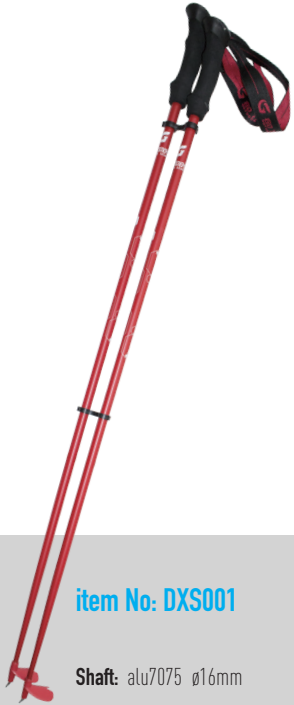

# AVALANCHE PROBE

**item No: DXP001**

**Shaft:** alu7075

**Tip:** aluminum

**Length:** 240cm

**Description:** avalanche probe

**item No: DXP002**

**Shaft:** alu7075

**Tip:** aluminum

**Length:** 240cm

**Description:** avalanche probe

Ergonomically designed

**SKI POLES**

**item No: DXS001**

**Shaft:** alu7075 ø16mm

**Grip:** eva

**Strap:** fast adjustable

**Steel tip size:** 100-135cm

**Description:** cross-country Ski pole

**item No: DXS002**

**Shaft:** alu7075 ø16mm

**Grip:** plastic

**Strap:** fast adjustable

**Steel tip size:** 100-135cm

**Description:** Cross-country Ski pole

**item No: DXS003**

**Shaft:** alu7075 ø16mm

**Grip:** eva

**Strap:** fast adjustable

**Steel tip size:** 100-135cm

**Description:** cross-country Ski pole

**item No: DXS004**